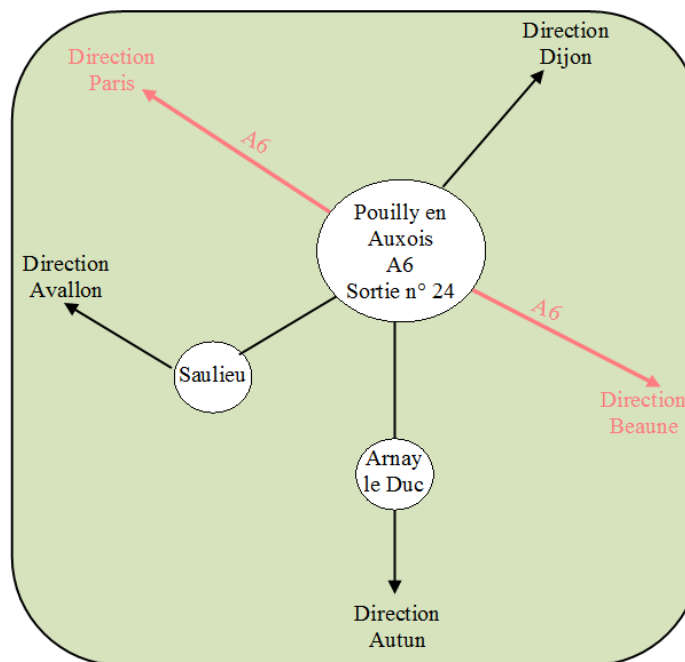

Coordonnées :

32, avenue du Général De Gaulle

21320 Pouilly en Auxois

Tél : 03 80 64 84 90

Mail contact :

heidi.geoffroy@mfr.asso.fr

Plan d'accès

Maison Familiale Rurale