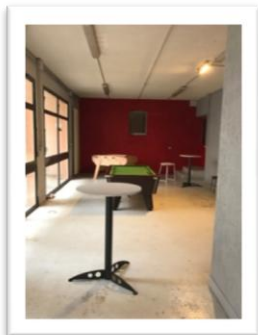

Une salle de jeux avec Baby-foot et Billard.