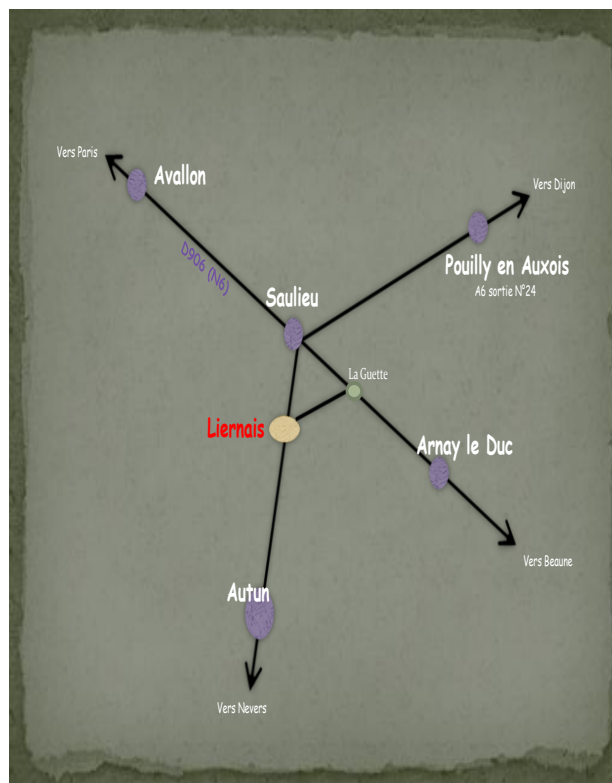

Cascade « Saut du Gouloux » 58230 Gouloux

Coordonnées :

Petite rue du crot 21430 Liernais

Tél : 03 80 84 41 60

Fax : 03 80 84 46 49

Mail contact : heidi.geoffroy@mfr.asso.fr

Plan d'accès

Maison Familiale Rurale