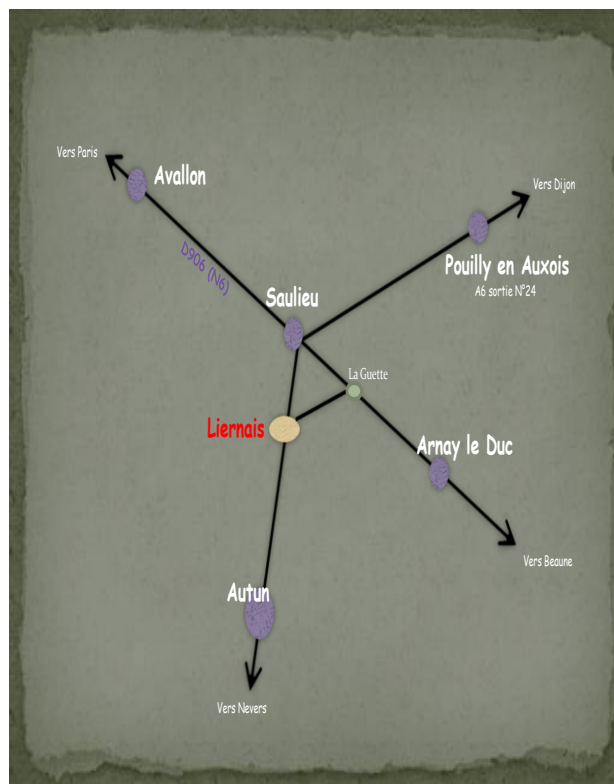

Gratuité pour les enfants de moins de 1 an.

Cascade « Saut du Gouloux » 58230 Gouloux

Coordonnées :

Petite rue du crot 21430 Liernais

Tél : 03 80 84 41 60

Fax : 03 80 84 46 49

Mail contact : heidi.geoffroy@mfr.asso.fr

Plan d'accès

Maison Familiale Rurale

Auxois-sud Morvan

Site de Liernais

Accueil et hébergement de groupe

(Ouvert week-end et vacances scolaires)

Maison Familiale Rurale

Petite rue du crot