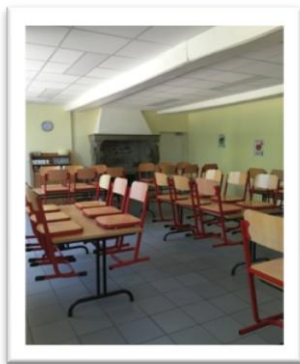

Nous vous proposons un bâtiment restauration avec une salle à manger pouvant accueillir jusqu'à 44 personnes.

Une cuisine professionnelle toute équipée.

(Ce bâtiment a été entièrement refait en 2014)

Le bâtiment internat comporte 9 chambres de 4 lits, 1 chambre de 6 lits et 1 chambre de 3 lits avec salle d'eau et WC.