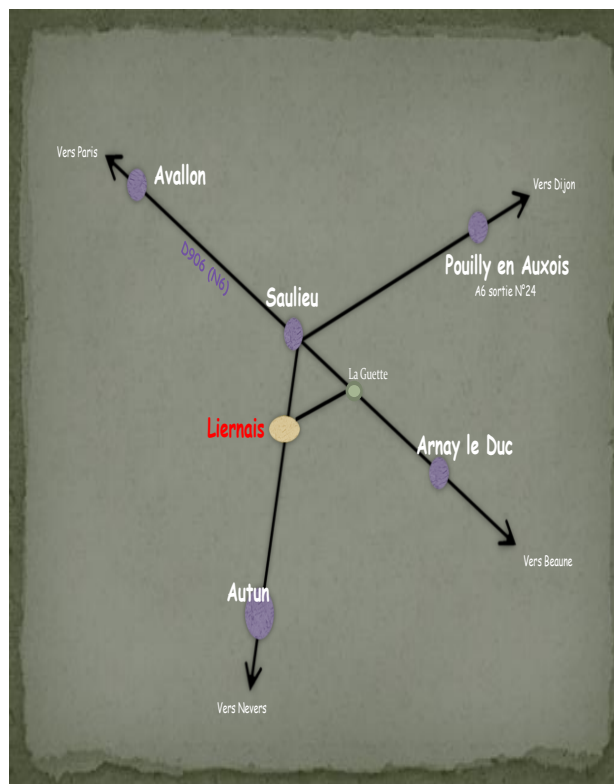

Cascade « Saut du Gouloux » 58230 Gouloux

Coordonnées :

Petite rue du crot 21430 Liernais

Tél : 03 80 84 41 60

Fax : 03 80 84 46 49

Mail contact : heidi.geoffroy@mfr.asso.fr

Plan d'accès

Maison Familiale Rurale