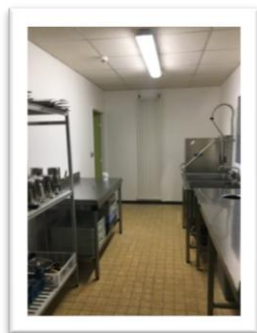

Nous vous proposons une salle de restauration pouvant accueillir jusqu'à 100 personnes.

Une salle de plonge.

Une cuisine professionnelle

Une salle de jeux avec Baby-foot et Billard.

*14 chambres de 2 lits avec sanitaires privatifs
1 Chambre PMR avec sanitaires privatifs
(Soit 29 couchages)*