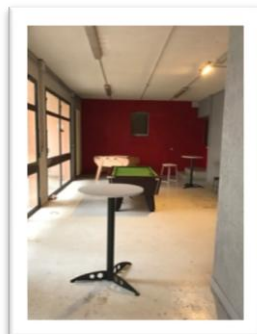

Nous vous proposons une salle de restauration pouvant accueillir jusqu'à 100 personnes.

Une salle de plonge.

Une cuisine professionnelle

Une salle de jeux avec Baby-foot et Billard.

*14 chambres de 2 lits avec sanitaires privatifs
1 Chambre PMR avec sanitaires privatifs
(Soit 29 couchages)*